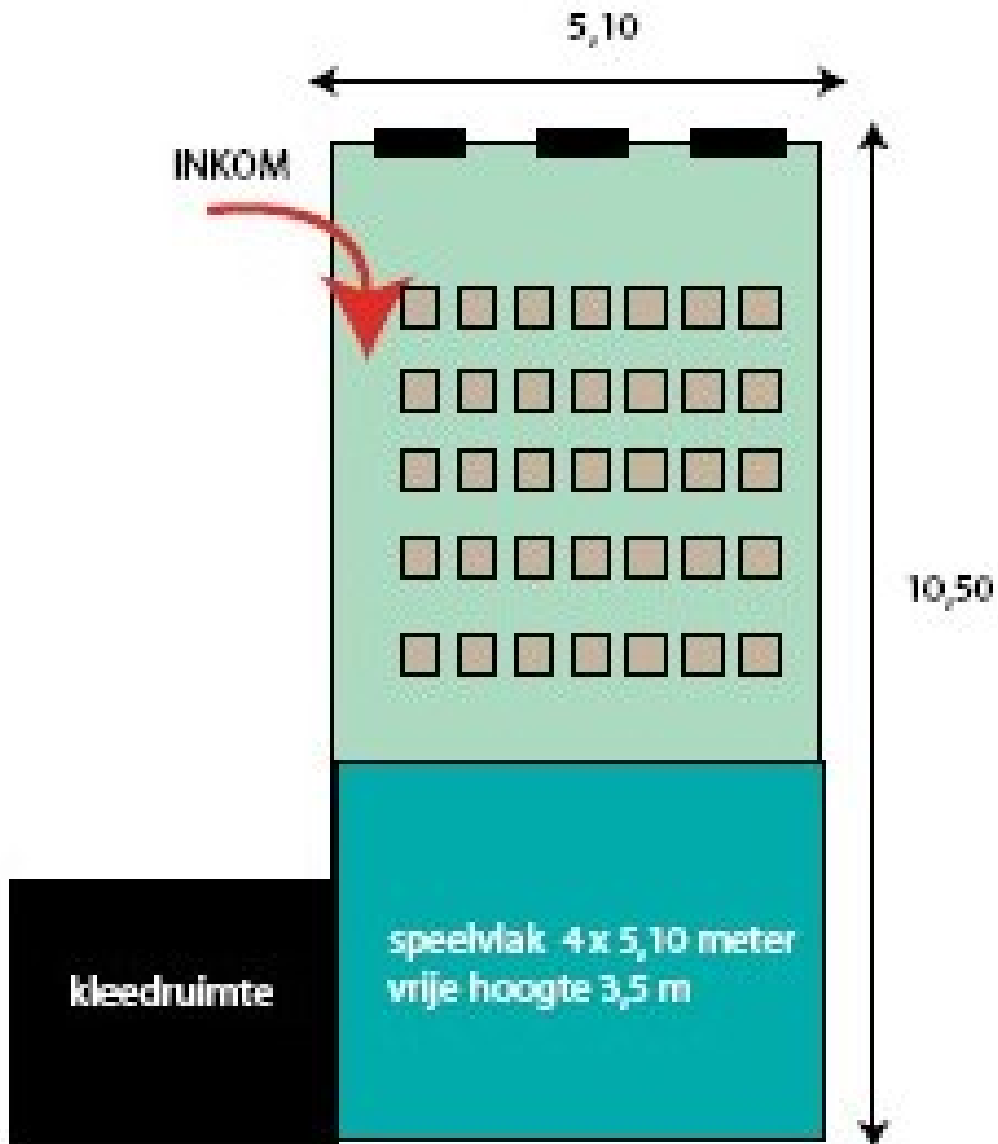

UTENDOALE 1: speelvlak op vast podium, publiek op zittribune - 100 plaatsen

UTENDOALE 2: speelvlak op grond (tapijt), publiek op zittribune - 50 plaatsen

De grote zaal van Utendoale wordt opgesplitst in twee delen, Utendoale 1 en Utendoale 2.

Utendoale - kant Utendoale 1

Utendoale - kant Utendoale 2

UTENDOALE 1: speelvlak op vast podium, publiek op zittribune - 100 plaatsen

UTENDOALE 2: speelvlak op grond (tapijt), publiek op zittribune - 50 plaatsen

De grote zaal van Utendoale wordt opgesplitst in twee delen, Utendoale 1 en Utendoale 2.

UTENDOALE bovenzaal: speelvlak op grond, publiek op stoelen - 40 plaatsen

Deze zaal bevindt zich op de bovenverdieping

UTENDOALE bovenzaal: speelvlak op grond, publiek op stoelen - 40 plaatsen

Deze zaal bevindt zich op de bovenverdieping